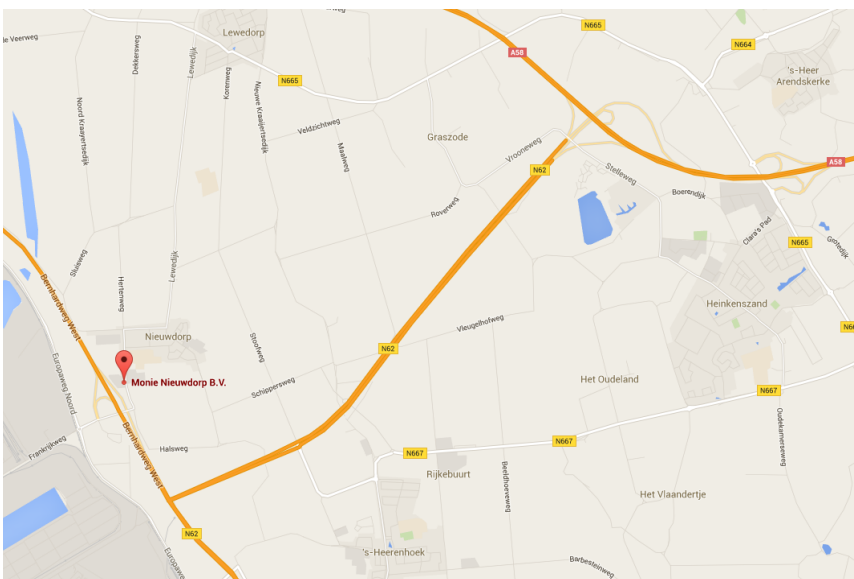

Beschrijving route naar Monie Nieuwdorp B.V.

Routebeschrijving vanaf de A58, vanuit de richting Roosendaal/Antwerpen:

- U volgt de A58 tot het knooppunt Stelleplas
- Neem hier de afslag richting de N62(Terneuzen)
- Ga na 5,5 km rechtsaf de Bernhardweg West op(N254, N62). Richting Industrieterrein Vlissingen-Oost
- Neem na 300 m de afslag Nieuwdorp
- Ga direct onder aan de afrit rechtsaf de Frankrijkweg op
- Ga na 70 m linksaf de Hertenweg op.
- Na 150 m ziet u Monie Nieuwdorp aan de linkerhand

Routebeschrijving vanaf de A58, vanuit de richting Vlissingen

- U volgt de A58 tot de afrit Middelburg (afrit 39), richting Industrieterrein Vlissingen-Oost.
- Ga na 400 m rechtsaf de Middelburgse Schroeweg (N254) op richting Industrieterrein Vlissingen-Oost.
- Neem na 8 km de afslag Nieuwdorp.
- Ga na linksaf de Frankrijkweg op richting Nieuwdorp.
- Ga na 350 m linksaf de Hertenweg op.
- Na 150 m ziet u Monie Nieuwdorp aan de linkerhand.

Routebeschrijving vanuit de richting Terneuzen

- U volgt de weg vanuit de Westerscheldetunnel tot de afslag Nieuwdorp.
- Ga direct onder aan de afrit rechtsaf de Frankrijkweg op.
- Ga na 70 m linksaf de Hertenweg op.
- Na 150 m ziet u Monie Nieuwdorp aan de linkerhand.

Kaart

Monie Nieuwdorp B.V.

Hertenweg 61

4455 TK Nieuwdorp

tel: (0031) 0113 61 28 45